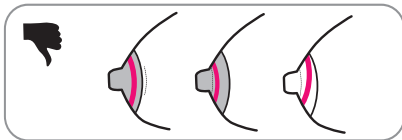

21
MM

24
MM

26
MM

30
MM

Попробуйте подобрать подходящий размер соски после кормления грудью.
Если Вы измеряете свой сосок в состоянии покоя, то необходимо добавить 2 мм.

KOLORAMA - СХЕМА ИЗМЕРЕНИЙ

kitett® kolor®